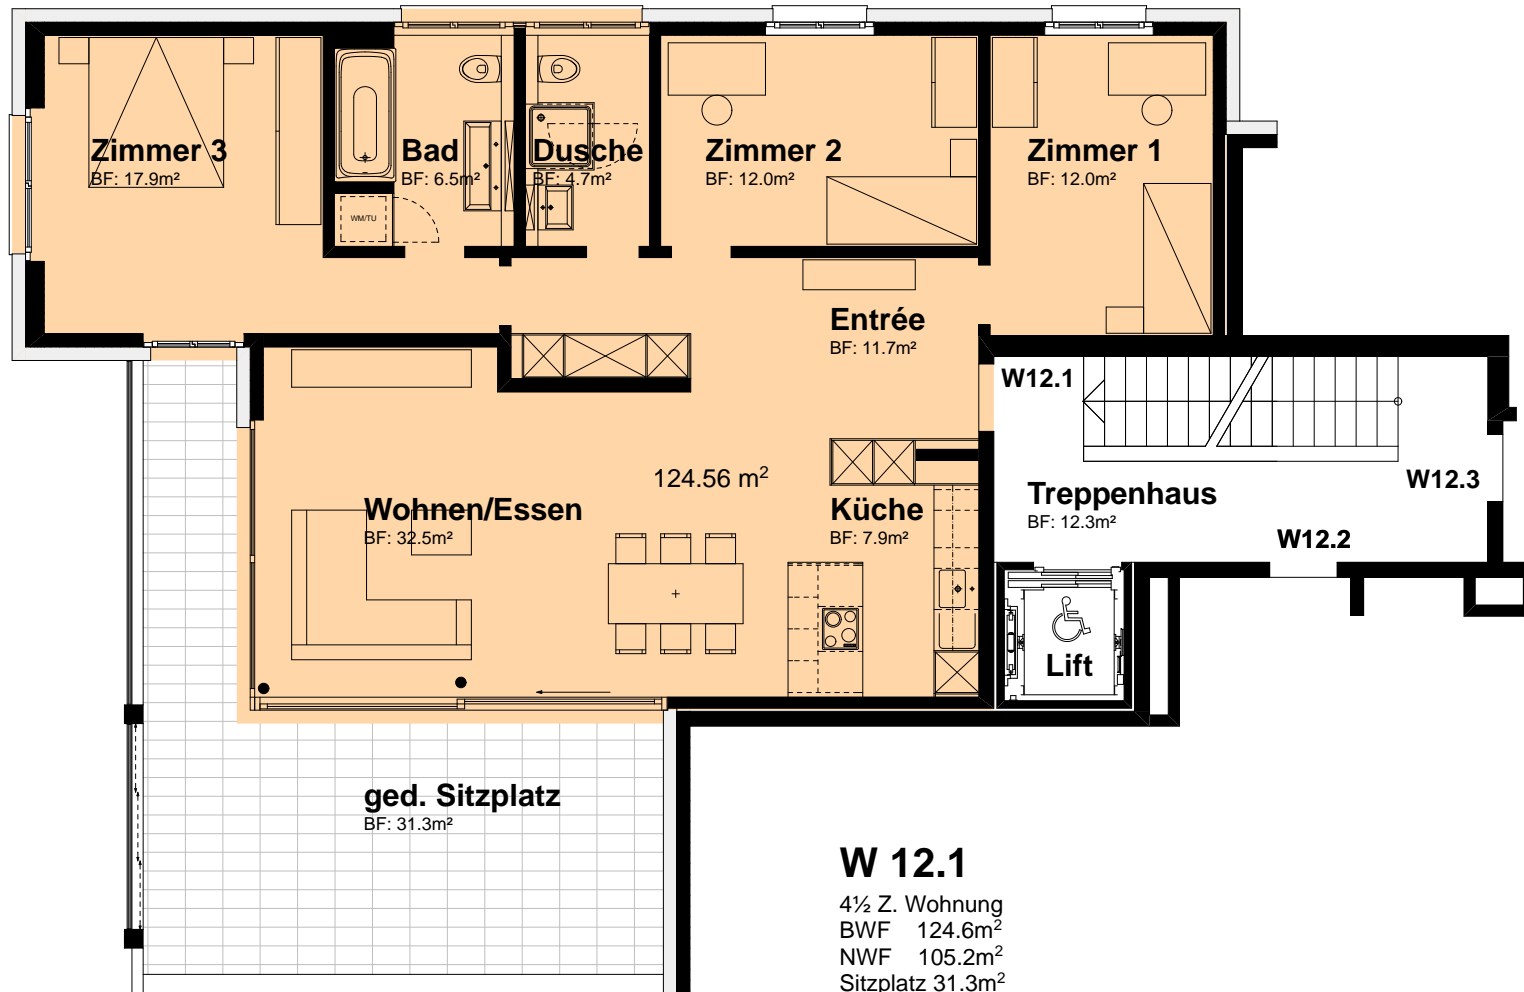

ÜBERBAUUNG CHALCHRAIN

CHALCHRAIN 12, 6315 OBERÄGERI

Architekturbüro E. Schumacher
Höfnerstrasse 60, 6314 Unterägeri
T: 041/750 33 88, F: 041/750 52 60
info@schumacher-architekt.ch
www.schumacher-architekt.ch

WOHNUNG 12.1, 1. WOHNGESCHOSS, 1:100

Herr
Josef Nussbaumer (-Braun)
Rothusweg 7
6315 Oberägeri
T.: 041 750 09 41