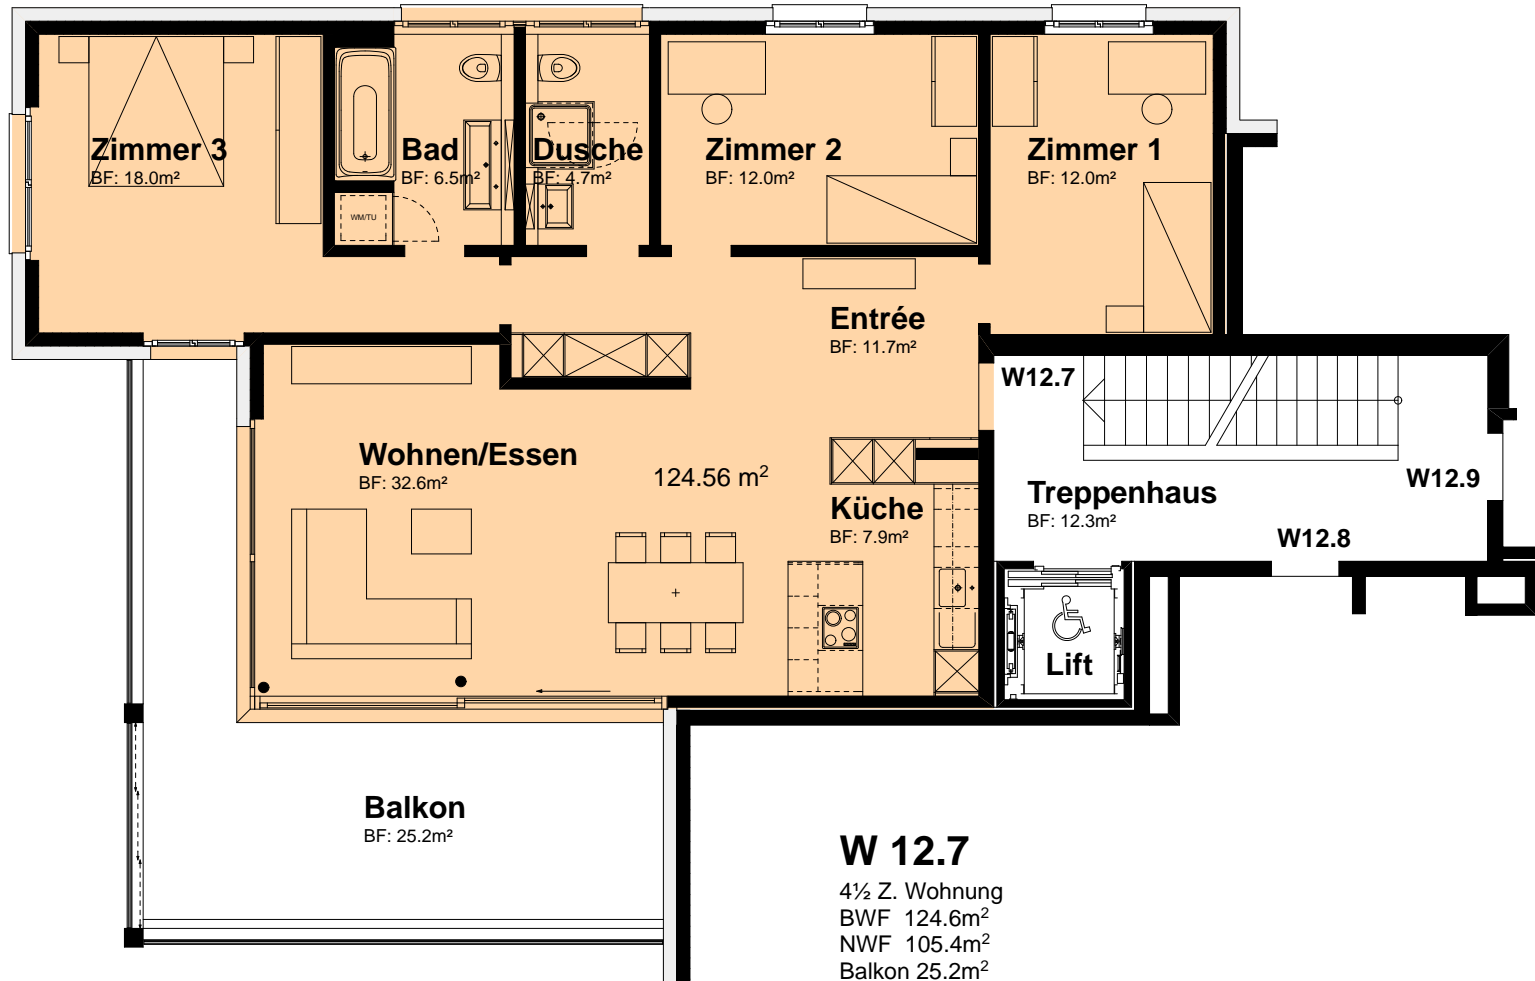

ÜBERBAUUNG CHALCHRAIN

CHALCHRAIN 12, 6315 OBERÄGERI

Architekturbüro E. Schumacher
Höfnerstrasse 60, 6314 Unterägeri
T: 041/750 33 88, F: 041/750 52 60
info@schumacher-architekt.ch
www.schumacher-architekt.ch

WOHNUNG 12.7, 3. WOHNGESCHOSS, 1:100

Herr
Josef Nussbaumer (-Braun)
Rothusweg 7
6315 Oberägeri
T.: 041 750 09 41