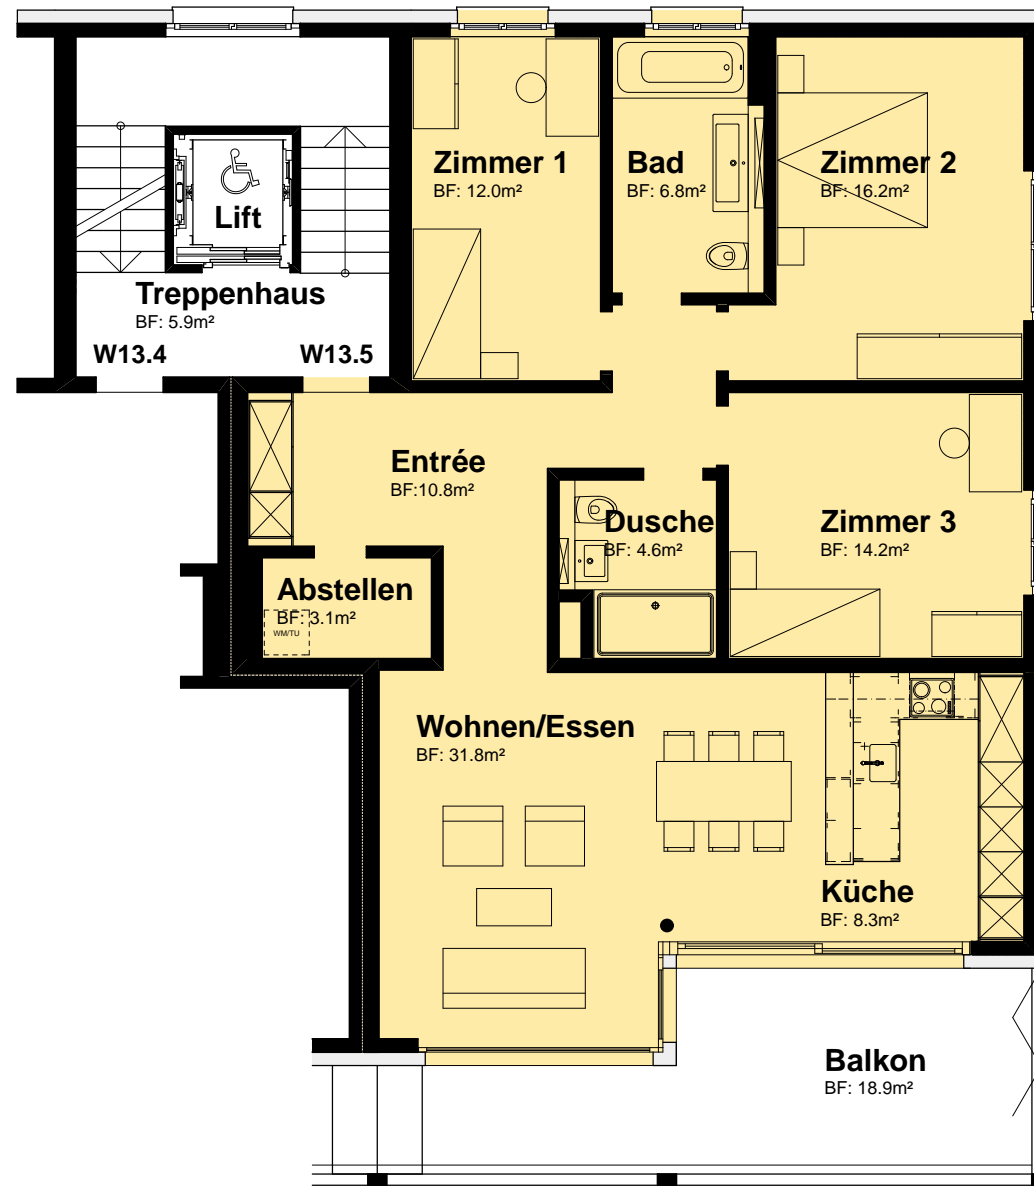

ÜBERBAUUNG CHALCHRAIN

CHALCHRAIN 13, 6315 OBERÄGERI

W 13.5
4½ Z. Wohnung
BWF 128.3m²
NWF 107.8m²
Balkon 18.9m²

Architekturbüro E. Schumacher
Höfnerstrasse 60, 6314 Unterägeri
T: 041/750 33 88, F: 041/750 52 60
info@schumacher-architekt.ch
www.schumacher-architekt.ch